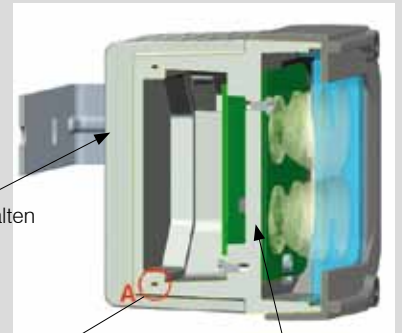

Produkteigenschaften

- Wandmontage möglich
 - Kann als Stehlampe eingesetzt werden
 - LED: 8 CREE Power-LEDs
 - Optik: 8 LEDIL, Typ Emily
 - Elektronik: Netzgerät und Entstörung in Hauptgehäuse
 - Gehäusetemperatur: < 50°C bei 20°C Umgebungstemperatur
 - Material: Aluminium / Kunststoff
 - Kabeleinführung: Durchgangsverdrahtung, Kabelverschraubung M16, 2 Stk. Stahl rostfrei, pulverbeschichtet
- Bügel:

Optik

3 verschiedene aufsetzbare Optiken 10°, 28° und 38° sind erhältlich.

Übertemperaturschutz

Es wird die Temperatur der LEDs überwacht. Wenn die Temperatur über die spezifizierte max. LED-Temperatur ansteigt, wird automatisch die Helligkeit zurückgeregelt. Fällt die Temperatur wieder unter die max. LED-Temperatur wird die Helligkeit automatisch wieder auf den eingestellten Wert geregelt.

Querschnitt und Dichtung

Kühlrippen um die Temperatur unter 50°C zu halten

**Dichtung
Detail A**

Rückwand mit erhöhter Wandstärke für bessere Wärmeabführung.

Warm white 2800-3300K

Ausführung	8x10°	8x28°	8x38°	Leistung	Stromaufnahme	Preis/ Euro
SpotLED 230V, inkl. 1x Kabelverschraubung M16, 1x Blindstopfen	273678	273702	273703	8x3W	120mA	250,00
SpotLED 230V, inkl. 1x Kabelverschraubung M16, 1x Blindstopfen, 5m Anschlusskabel 3x1mm ² , Schukostecker	auf Anfrage	auf Anfrage	auf Anfrage	8x3W	120mA	
SpotLED 230V, inkl. 1x Kabelverschraubung M16, 1x Blindstopfen, 10m Anschlusskabel 3x1mm ² , Schukostecker	auf Anfrage	auf Anfrage	auf Anfrage	8x3W	120mA	
SpotLED 230V, inkl. 1m Anschlusskabel 3x 1mm ² inkl. Schukokupplung, 5m Anschlusskabel 3x1mm ² inkl. Schukostecker	auf Anfrage	auf Anfrage	auf Anfrage	8x3W	120mA	