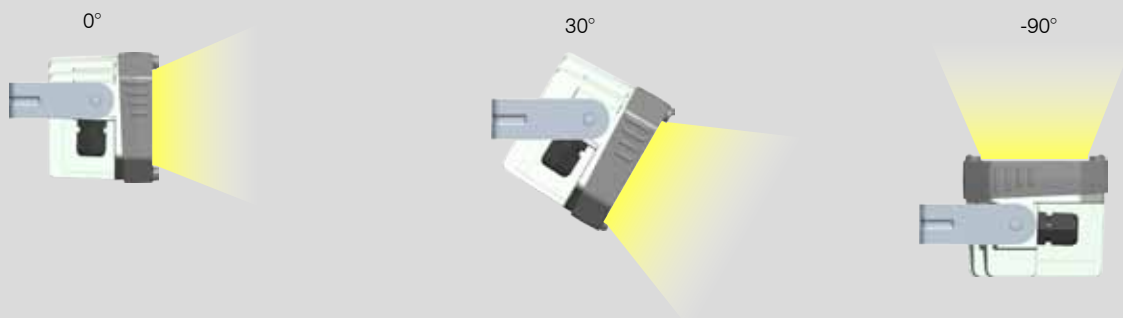

Weniger als 30 Watt benötigt die neue SpotLED 230, um die Umgebung in gleißendes Licht zu tauchen. Möglich wird die unglaublich hohe Effizienz durch den Einsatz von 8 Power-LEDs als Leuchtmittel.

Der LED Strahler ist in einem stabilen Bügel montiert. Er ist schwenkbar und kann mit 2 Schrauben fixiert werden. Dieser Strahler eignet sich auch sehr gut in Verbindung mit einem Bewegungsmelder. Für eine optimale Kühlung sorgen die grossen Kühlrippen an der Rückseite des Strahlers.

Produkteigenschaften

- Wandmontage möglich
 - Kann als Stehlampe eingesetzt werden
 - LED: 8 CREE Power-LEDs
 - Optik: 8 LEDIL, Typ Emily
 - Elektronik: Netzgerät und Entstörung in Hauptgehäuse
 - Gehäusetemperatur: < 50°C bei 20°C Umgebungstemperatur
 - Material: Aluminium / Kunststoff
 - Kabeleinführung: Durchgangsverdrahtung, Kabelverschraubung M16, 2 Stk. Stahl rostfrei, pulverbeschichtet
- Bügel:

Querschnitt und Dichtung

Kühlrippen um die Temperatur unter 50°C zu halten

**Dichtung
Detail A**

Rückwand mit erhöhter Wandstärke für bessere Wärmeabführung.

Warm white 2800-3300K

Ausführung	8x10°	8x28°	8x38°	Leistung	Stromaufnahme	Preis/ Euro
SpotLED 230V, inkl. 1x Kabelverschraubung M16, 1x Blindstopfen	273678	273702	273703	8x3W	120mA	250,00
SpotLED 230V, inkl. 1x Kabelverschraubung M16, 1x Blindstopfen, 5m Anschlusskabel 3x1mm ² , Schukostecker	auf Anfrage	auf Anfrage	auf Anfrage	8x3W	120mA	
SpotLED 230V, inkl. 1x Kabelverschraubung M16, 1x Blindstopfen, 10m Anschlusskabel 3x1mm ² , Schukostecker	auf Anfrage	auf Anfrage	auf Anfrage	8x3W	120mA	
SpotLED 230V, inkl. 1m Anschlusskabel 3x 1mm ² inkl. Schukokupplung, 5m Anschlusskabel 3x1mm ² inkl. Schukostecker	auf Anfrage	auf Anfrage	auf Anfrage	8x3W	120mA	