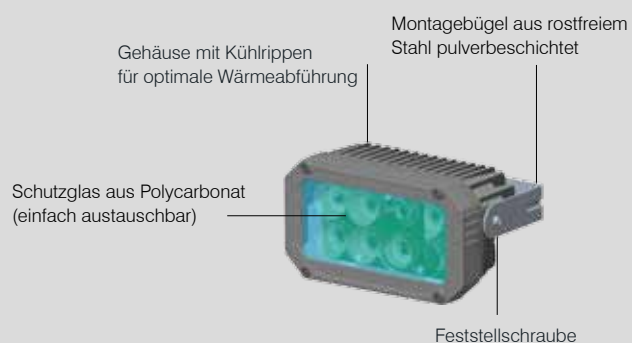

Weniger als 30 Watt benötigt die neue SpotLED 230, um die Umgebung in gleißendes Licht zu tauchen. Möglich wird die unglaublich hohe Effizienz durch den Einsatz von 8 Power-LEDs als Leuchtmittel.

Der LED Strahler ist in einem stabilen Bügel montiert. Er ist schwenkbar und kann mit 2 Schrauben fixiert werden. Dieser Strahler eignet sich auch sehr gut in Verbindung mit einem Bewegungsmelder. Für eine optimale Kühlung sorgen die grossen Kühlrippen an der Rückseite des Strahlers.

Produkteigenschaften

- Wandmontage möglich
 - Kann als Stehlampe eingesetzt werden
 - LED: 8 CREE Power-LEDs
 - Optik: 8 LEDIL, Typ Emily
 - Elektronik: Netzgerät und Entstörung in Hauptgehäuse
 - Gehäusetemperatur: < 50°C bei 20°C Umgebungstemperatur
 - Material: Aluminium / Kunststoff
 - Kabeleinführung: Durchgangsverdrahtung, Kabelverschraubung M16, 2 Stk. Stahl rostfrei, pulverbeschichtet
- Bügel:

Technische Daten

- Betriebsspannung: 230VAC
- Stromaufnahme: 120mA
- Leuchtmittel: 8 Power LED à 3W
- Schutzart: IP66
- Schutzklasse: I
- Oberflächentemp: < 50°C
- Gewicht: 1'000g

Zubehör

Aufbau SpotLED

Dimmung

Querschnitt und Dichtung

Kühlrippen um die Temperatur unter 50°C zu halten

**Dichtung
Detail A**

Rückwand mit erhöhter Wandstärke für bessere Wärmeabführung.

Warm white 2800-3300K

Ausführung	8x10°	8x28°	8x38°	Leistung	Stromaufnahme	Preis/ Euro
SpotLED 230V, inkl. 1x Kabelverschraubung M16, 1x Blindstopfen	273678	273702	273703	8x3W	120mA	250,00
SpotLED 230V, inkl. 1x Kabelverschraubung M16, 1x Blindstopfen, 5m Anschlusskabel 3x1mm ² , Schukostecker	auf Anfrage	auf Anfrage	auf Anfrage	8x3W	120mA	
SpotLED 230V, inkl. 1x Kabelverschraubung M16, 1x Blindstopfen, 10m Anschlusskabel 3x1mm ² , Schukostecker	auf Anfrage	auf Anfrage	auf Anfrage	8x3W	120mA	
SpotLED 230V, inkl. 1m Anschlusskabel 3x 1mm ² inkl. Schukokupplung, 5m Anschlusskabel 3x1mm ² inkl. Schukostecker	auf Anfrage	auf Anfrage	auf Anfrage	8x3W	120mA	