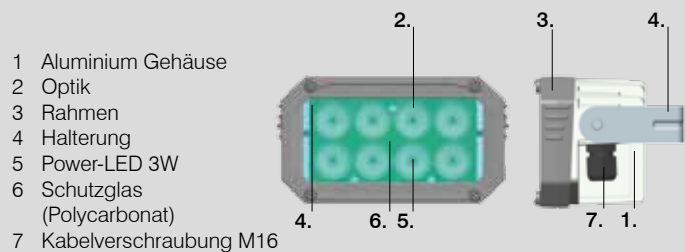

Weniger als 30 Watt benötigt die neue SpotLED 230, um die Umgebung in gleißendes Licht zu tauchen. Möglich wird die unglaublich hohe Effizienz durch den Einsatz von 8 Power-LEDs als Leuchtmittel.

Der LED Strahler ist in einem stabilen Bügel montiert. Er ist schwenkbar und kann mit 2 Schrauben fixiert werden. Dieser Strahler eignet sich auch sehr gut in Verbindung mit einem Bewegungsmelder. Für eine optimale Kühlung sorgen die grossen Kühlrippen an der Rückseite des Strahlers.

Produkteigenschaften

- Wandmontage möglich
 - Kann als Stehlampe eingesetzt werden
 - LED: 8 CREE Power-LEDs
 - Optik: 8 LEDIL, Typ Emily
 - Elektronik: Netzgerät und Entstörung in Hauptgehäuse
 - Gehäusetemperatur: < 50°C bei 20°C Umgebungstemperatur
 - Material: Aluminium / Kunststoff
 - Kabeleinführung: Durchgangsverdrahtung, Kabelverschraubung M16, 2 Stk. Stahl rostfrei, pulverbeschichtet
- Bügel:

Technische Daten

- Betriebsspannung: 230VAC
- Stromaufnahme: 120mA
- Leuchtmittel: 8 Power LED à 3W
- Schutzart: IP66
- Schutzklasse: I
- Oberflächentemp: < 50°C
- Gewicht: 1'000g

Zubehör

Aufbau SpotLED

Dimmung