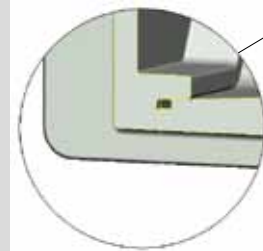

Optik

3 verschiedene aufsetzbare Optiken 10°, 28° und 38° sind erhältlich.

Übertemperaturschutz

Es wird die Temperatur der LEDs überwacht. Wenn die Temperatur über die spezifizierte max. LED-Temperatur ansteigt, wird automatisch die Helligkeit zurückgeregelt. Fällt die Temperatur wieder unter die max. LED-Temperatur wird die Helligkeit automatisch wieder auf den eingestellten Wert geregelt.

Querschnitt und Dichtung

Kühlrippen um die Temperatur unter 50°C zu halten

**Dichtung
Detail A**

Rückwand mit erhöhter Wandstärke für bessere Wärmeabführung.

Warm white 2800-3300K

Ausführung	8x10°	8x28°	8x38°	Leistung	Stromaufnahme	Preis/ Euro
SpotLED 230V, inkl. 1x Kabelverschraubung M16, 1x Blindstopfen	273678	273702	273703	8x3W	120mA	250,00
SpotLED 230V, inkl. 1x Kabelverschraubung M16, 1x Blindstopfen, 5m Anschlusskabel 3x1mm ² , Schukostecker	auf Anfrage	auf Anfrage	auf Anfrage	8x3W	120mA	
SpotLED 230V, inkl. 1x Kabelverschraubung M16, 1x Blindstopfen, 10m Anschlusskabel 3x1mm ² , Schukostecker	auf Anfrage	auf Anfrage	auf Anfrage	8x3W	120mA	
SpotLED 230V, inkl. 1m Anschlusskabel 3x 1mm ² inkl. Schukokupplung, 5m Anschlusskabel 3x1mm ² inkl. Schukostecker	auf Anfrage	auf Anfrage	auf Anfrage	8x3W	120mA	