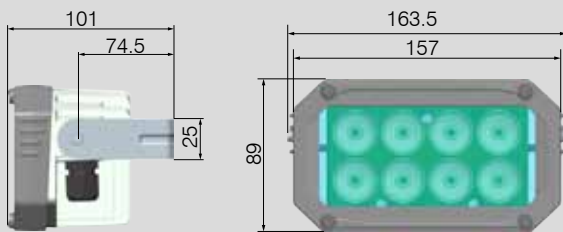

Produkteigenschaften

- Wandmontage möglich
 - Kann als Stehlampe eingesetzt werden
 - LED: 8 CREE Power-LEDs
 - Optik: 8 LEDIL, Typ Emily
 - Elektronik: Netzgerät und Entstörung in Hauptgehäuse
 - Gehäusetemperatur: < 50°C bei 20°C Umgebungstemperatur
 - Material: Aluminium / Kunststoff
 - Kabeleinführung: Durchgangsverdrahtung, Kabelverschraubung M16, 2 Stk. Stahl rostfrei, pulverbeschichtet
- Bügel:

Querschnitt und Dichtung

Kühlrippen um die Temperatur unter 50°C zu halten

**Dichtung
Detail A**

Rückwand mit erhöhter Wandstärke für bessere Wärmeabführung.

Warm white 2800-3300K

Ausführung	8x10°	8x28°	8x38°	Leistung	Stromaufnahme	Preis/ Euro
SpotLED 230V, inkl. 1x Kabelverschraubung M16, 1x Blindstopfen	273678	273702	273703	8x3W	120mA	250,00
SpotLED 230V, inkl. 1x Kabelverschraubung M16, 1x Blindstopfen, 5m Anschlusskabel 3x1mm ² , Schukostecker	auf Anfrage	auf Anfrage	auf Anfrage	8x3W	120mA	
SpotLED 230V, inkl. 1x Kabelverschraubung M16, 1x Blindstopfen, 10m Anschlusskabel 3x1mm ² , Schukostecker	auf Anfrage	auf Anfrage	auf Anfrage	8x3W	120mA	
SpotLED 230V, inkl. 1m Anschlusskabel 3x 1mm ² inkl. Schukokupplung, 5m Anschlusskabel 3x1mm ² inkl. Schukostecker	auf Anfrage	auf Anfrage	auf Anfrage	8x3W	120mA	